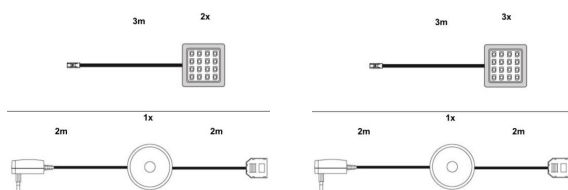

Remarques
modèle démonté

Dimensions=des données approximatives
Nous nous reservons le droit d'apporter des
corrections ou des modifications techniques.

Code article ~~Finition:~~

1396-xxx-01 Façades: blanc ultra-brillant Corps: blanc

Composition

Code article → **1396-945-01***

Modèle	139694501.*
Descriptif	Ensemble de meubles
Éclairage	Option:Spot pour bandeau Blanc Froid Set de 2 1100-762-00 Option:Spot pour bandeau Blanc Froid Set de 3 1100-763-00
Dimensions (L/H/P)	208 165 33 cm

Éclairage en option

Éclairage en option

Code article	➔ 1100-762-00	➔ 1100-763-00
Descriptif	Spot LED en applique, blanc froid, avec câble de raccordement (7m), mini-fiche, t	Spot LED en applique, blanc froid, avec câble de raccordement (7m), mini-fiche, t
kWh/1000h	3,26	4,89
Lumen	289,60 lm	434,40 lm
Watt	3,0 W	4,5 W
Durée de vie	50.000,0h	50.000,0h
Kelvin	6000-6500	6000-6500
Nombre de lampe	Set de 2	Set de 3

Informations détaillées

Code article	Modèle	Coloris	Nombre d	Dimensions des colis L/H/P	Poids brut en k	Poids net en k	Volume en m ³	EAN	Livraison franco			
									Colis	Expédition	ordinaire	
Combinaison												
1396	945	01	2	139694501.*	63,0	58,6	0,171	4251014141678	N	Y	N	
Articles												
1396	945	01	2		63,0	58,6	0,171	4251014154265	N	N	Y	
1396	945	01	C1	201 x 36 x 13,0 cm	31,5		0,094	4251014154128	N	Y	N	
1396	945	01	C2	192 x 40 x 10,0 cm	31,5		0,077	4251014154135	N	Y	N	
1100	762	00	1	27 x 11 x 5,0	0,4	0,3	0,001	4250601932583	Y	N	N	
1100	763	00	1	27 x 11 x 5,0	0,5	0,4	0,001	4250601932590	Y	N	N	
Avec éclairage												
1100	762	00	1	27 x 11 x 5,0	0,4	0,3	0,001	4250601932583	Y	N	N	
1100	763	00	1	27 x 11 x 5,0	0,5	0,4	0,001	4250601932590	Y	N	N	