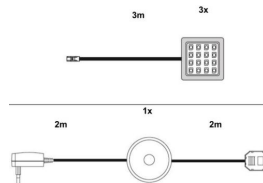

excl. LED

excl. LED

Article No.	1100-713-00	1100-763-00
Description	LED undershelf spot,RGB,with wiring (5m),mini plug,power supply u	LED under-shelf spot,cold white,with wiring(7m),mini plug,power supply unit,foot sw
kWh/1000h	1,98	4,89
Lumen	79,50 lm	434,40 lm
Watt	1,8 W	4,5 W
Life expectancy	50.000,0hrs	50.000,0hrs
Kelvin		6000-6500
Number of lamps	Set of 3	Set of 3

Detailed information

Art.-No.	Model	Color	Number	Dimensions package W/H/D	Gross kilo pack	Net kilo	Gross m ³ package	EAN-Code	Shipping options			
									Packa	Shipment	Simple	
Single Items												
1561	001	01	2		47,0	38,0	0,123	4251014188055	Y	N	N	
1561	001	01	C1	136 x 42 x 11,5 cm	25,0		0,066	4251014197347	Y	N	N	
1561	001	01	C2	175 x 50 x 6,5 cm	22,0		0,057	4251014197354	Y	N	N	
1561	001	31	2		47,0	38,0	0,123	4251014188062	Y	N	N	
1561	001	31	C1	136 x 42 x 11,5 cm	25,0		0,066	4251014197361	Y	N	N	
1561	001	31	C2	175 x 50 x 6,5 cm	22,0		0,057	4251014197378	Y	N	N	
1100	713	00	1	27 x 11 x 5,0	0,5	0,3	0,001	4250601931005	Y	N	N	
1100	763	00	1	27 x 11 x 5,0	0,5	0,4	0,001	4250601932590	Y	N	N	
incl. LED												
1100	713	00	1	27 x 11 x 5,0	0,5	0,3	0,001	4250601931005	Y	N	N	
1100	763	00	1	27 x 11 x 5,0	0,5	0,4	0,001	4250601932590	Y	N	N	