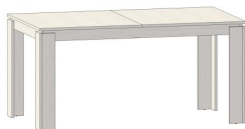

	Verkaufstyp	Verkaufstyp	Verkaufstyp
			
Artikel-Nr.	➔ 1100-162-01*	➔ 1100-162-21*	➔ 1100-162-26*
Verkaufstyp			
Beschreibung	Esstisch ausziehbar	Esstisch ausziehbar	Tische
Beleuchtung			
Maße (B H T):	160-200 77 90 cm	B/H/T 160-200 / 77 / 90cm	160-200 77-77 90-90 cm

Verkaufstypen

Artikel-Nr. ➔ **1100-162-34***

➔ **1100-162-45***

➔ **1100-162-50***

Verkaufstypen

Beschreibung Esstisch ausziehbar

Tische

Tische

Beleuchtung

Maße (B | H | T): 160-200 | 77 | 90 cm

160-200 | 77-77 | 90-90 cm

160-200 | 77-77 | 90-90 cm

Verkaufstypen

Artikel-Nr. ➔ **1100-162-56***

➔ **1100-162-60***

➔ **1100-162-68***

Verkaufstypen

Beschreibung Esstisch ausziehbar

Tische

Tische

Beleuchtung

Maße (B | H | T): 160-200 | 77-77 | 90-90 cm

160-200 | 77-77 | 90-90 cm

160-200 | 77-77 | 90-90 cm