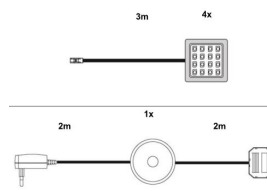

* = FSC MIX minimum 70% (SGSCH-COC-008748)

Code article & finition:

1100-xxx-45 Façades: chêne Sägerau Corps: chêne Sägerau

1808-xxx-45 Façades: chêne Sägerau Corps: chêne Sägerau

	Article de vente avec éclairage	Article de vente	Article de vente
			
Code article	➔ 1808-004-45*	➔ 1100-112-45*	➔ 1100-999-00
Modèle	003*, 1100-786-00		
Descriptif	ensemble meubles avec LED	tables	TV tablette de verre
Eclairage	Incl. :Clip pour tablette en verre blanc chaud Set de 6 1100-786-00		
Dimensions (L/H/P)	291 197 41 cm	110 47 65 cm	87 13 38 cm

Éclairage en option

Éclairage en option

Avec éclairage

Code article	→ 1100-742-00	→ 1100-744-00	→ 1100-786-00
Descriptif	Spot LED en applique, blanc chaud, avec câble de raccordement(7m), mini-fiche, t	Spot LED en applique, blanc chaud, avec câble de raccordement(7m), mini-fiche, t	Clips LED, blanc chaud, avec câble de raccordement (7m), mini-fiche, transfo, interru
kWh/1000h	3,26	6,52	1,58
Lumen	289,60 lm	579,20 lm	142,80 lm
Watt	3,0 W	6,0 W	1,5 W
Durée de vie	50.000,0h	50.000,0h	50.000,0h
Kelvin	2900-3200	2900-3200	3000-3400
Nombre de lampe	Set de 2	Set de 4	Set de 6