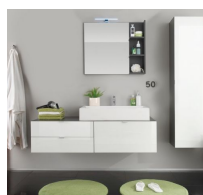

Kombination