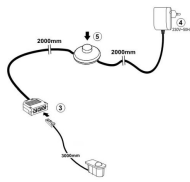

Maße (B H T):	40 80 23 cm	60 70 20 cm	60 62 35 cm
-------------------	-----------------	-----------------	-----------------

Verkaufstype Verkaufstype Verkaufstype

Artikel-Nr.	➔ 1312-503-10*	➔ 1312-801-10*	➔ 1312-401-69*
Verkaufstype			
Beschreibung	Spiegelschrank	Kommode	Spiegel
Beleuchtung	Option: Badaufbauleuchte Gama inkl. Schalter/Stecker 1100-798-00		

Maße (B H T):	60 70 20 cm	40 78 28 cm	60 70 15 cm
-------------------	-----------------	-----------------	-----------------

Beleuchtung inkl.

Beleuchtung inkl.

Beleuchtung inkl.

Beleuchtung (optional)

Artikel-Nr.	➔ 1100-755-00	➔ 1100-756-00	➔ 1100-798-00	➔ 1100-798-00
Beschreibung	LED Einbauspot, Kalt Weiß, mit Kabel (7m) und Mini Stecker, Netzteil mit Fußschalt	LED Einbauspot, Kalt Weiß, mit Kabel (7m) und Mini Stecker, Netzteil mit Fußschalt	LED Aufsatzleuchte mit Kabel und Ministecker BOX mit Schalter+ Steckdose, Kabel m	LED Aufsatzleuchte mit Kabel und Ministecker BOX mit Schalter+ Steckdose, Kabel m
kWh/1000h	0,70	1,30	4,80	4,80
Lumen	28,00 lm	56,00 lm	200,00 lm	200,00 lm
Watt	0,6 W	1,2 W	4,3 W	4,3 W
Lebensdauer	30.000,0Std	30.000,0Std	30.000,0Std	30.000,0Std
Kelvin	6500	6500	6500	6500
Leuchtmittel-Anza	1er Set	2er Set	1er Set	1er Set