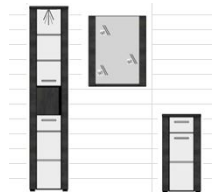

Kombination