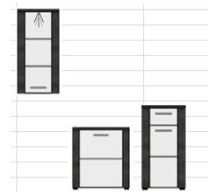

1312-xxx-69 Front: Esche grau Korpus: Esche grau

	Kombination	Kombination	Kombination
Artikel-Nr.	➔ 1312-901-10*	➔ 1312-902-10*	➔ 1312-903-10*
Verkaufstyp	101*,301*,1312-401-69*,1100-755-00	101*,301*,1312-401-69*,501*,801*,1100	101*,301*,501*,503*,801*,1100-756-00
Beschreibung	Badmöbel	Badmöbel	Badmöbel
Beleuchtung	Incl.:Frontbeleuchtung LED Linse 1er Set Weiß Kalt 1100-755-00	Incl.:Frontbeleuchtung LED Linse 2er Set Weiß Kalt 1100-756-00	Incl.:Frontbeleuchtung LED Linse 2er Set Weiß Kalt 1100-756-00 Option:Badaufbauleuchte Gama inkl. Schalter/Stecker 1100-798-00
Maße (B H T):	120 184 35 cm bei 20 cm Typenabstand	181 184 35 cm bei 20 cm Typenabstand	181 184 35 cm bei 20 cm Typenabstand

	Kombination	Kombination	Kombination
Artikel-Nr.	➔ 1312-904-10*	➔ 1312-906-10*	➔ 1312-907-10*
Verkaufstyp	101*,301*,503*,1100-755-00	301*,1312-401-69*,501*,1100-755-00	301*,1312-401-69*
Beschreibung	Badmöbel	Badmöbel	Badmöbel
Beleuchtung	Incl.:Frontbeleuchtung LED Linse 1er Set Weiß Kalt 1100-755-00 Option:Badaufbauleuchte Gama inkl. Schalter/Stecker 1100-798-00	Incl.:Frontbeleuchtung LED Linse 1er Set Weiß Kalt 1100-755-00	
Maße (B H T):	120 184 35 cm bei 20 cm Typenabstand	120 184 35 cm bei 20 cm Typenabstand	60 174 35 cm

Kombination

Kombination

Kombination

Artikel-Nr. ➔ **1312-908-10***

➔ **1312-909-10***

➔ **1312-910-10***

Verkaufstyp	301*,503*	101*,1312-401-69*,801*,1100-755-00	301*,501*,801*,1100-755-00
Beschreibung	Badmöbel	Badmöbel	Badmöbel
Beleuchtung	Option:Badaufbauleuchte Gama inkl. Schalter/Stecker 1100-798-00	Incl. :Frontbeleuchtung LED Linse 1er Set Weiß Kalt 1100-755-00	Incl. :Frontbeleuchtung LED Linse 1er Set Weiß Kalt 1100-755-00

Maße (B H T):	60 174 35 cm	181 184 28 cm bei 20 cm Typenabstand	181 184 35 cm bei 20 cm Typenabstand
-------------------	------------------	--	--

Kombination

Kombination

Verkaufstyp incl. Beleuchtung

Artikel-Nr. ➔ **1312-911-10***