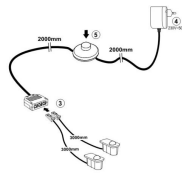

Maße (B H T):	40 80 23 cm	60 70 20 cm	60 62 35 cm
-------------------	-----------------	-----------------	-----------------

Verkaufstype Verkaufstype Verkaufstype

Artikel-Nr.	➔ 1312-503-10*	➔ 1312-801-10*	➔ 1312-401-69*
Verkaufstype			
Beschreibung	Spiegelschrank	Kommode	Spiegel
Beleuchtung	Option: Badaufbauleuchte Gama inkl. Schalter/Stecker 1100-798-00		

Maße (B H T):	60 70 20 cm	40 78 28 cm	60 70 15 cm
-------------------	-----------------	-----------------	-----------------

Beleuchtung inkl.

Beleuchtung inkl.

Beleuchtung inkl.

Beleuchtung (optional)

Artikel-Nr.	➔ 1100-755-00	➔ 1100-756-00	➔ 1100-798-00	➔ 1100-798-00
Beschreibung	LED Einbauspot, Kalt Weiß, mit Kabel (7m) und Mini Stecker, Netzteil mit Fußschalt	LED Einbauspot, Kalt Weiß, mit Kabel (7m) und Mini Stecker, Netzteil mit Fußschalt	LED Aufsatzleuchte mit Kabel und Ministecker BOX mit Schalter+ Steckdose, Kabel m	LED Aufsatzleuchte mit Kabel und Ministecker BOX mit Schalter+ Steckdose, Kabel m
kWh/1000h	0,70	1,30	4,80	4,80
Lumen	28,00 lm	56,00 lm	200,00 lm	200,00 lm
Watt	0,6 W	1,2 W	4,3 W	4,3 W
Lebensdauer	30.000,0Std	30.000,0Std	30.000,0Std	30.000,0Std
Kelvin	6500	6500	6500	6500
Leuchtmittel-Anza	1er Set	2er Set	1er Set	1er Set