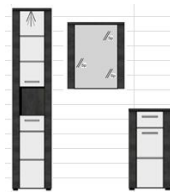

1312-xxx-69 Front: Esche grau Korpus: Esche grau

	Kombination	Kombination	Kombination
Artikel-Nr.	➔ 1312-901-10*	➔ 1312-902-10*	➔ 1312-903-10*
Verkaufstyp	101*,301*,1312-401-69*,1100-755-00	101*,301*,1312-401-69*,501*,801*,1100	101*,301*,501*,503*,801*,1100-756-00
Beschreibung	Badmöbel	Badmöbel	Badmöbel
Beleuchtung	Incl.:Frontbeleuchtung LED Linse 1er Set Weiß Kalt 1100-755-00	Incl.:Frontbeleuchtung LED Linse 2er Set Weiß Kalt 1100-756-00	Incl.:Frontbeleuchtung LED Linse 2er Set Weiß Kalt 1100-756-00 Option:Badaufbauleuchte Gama inkl. Schalter/Stecker 1100-798-00
Maße (B H T):	120 184 35 cm bei 20 cm Typenabstand	181 184 35 cm bei 20 cm Typenabstand	181 184 35 cm bei 20 cm Typenabstand

	Kombination	Kombination	Kombination
Artikel-Nr.	➔ 1312-904-10*	➔ 1312-906-10*	➔ 1312-907-10*
Verkaufstyp	101*,301*,503*,1100-755-00	301*,1312-401-69*,501*,1100-755-00	301*,1312-401-69*
Beschreibung	Badmöbel	Badmöbel	Badmöbel
Beleuchtung	Incl.:Frontbeleuchtung LED Linse 1er Set Weiß Kalt 1100-755-00 Option:Badaufbauleuchte Gama inkl. Schalter/Stecker 1100-798-00	Incl.:Frontbeleuchtung LED Linse 1er Set Weiß Kalt 1100-755-00	
Maße (B H T):	120 184 35 cm bei 20 cm Typenabstand	120 184 35 cm bei 20 cm Typenabstand	60 174 35 cm

Kombination

Kombination

Kombination

Artikel-Nr. ➔ **1312-908-10***

➔ **1312-909-10***

➔ **1312-910-10***

Verkaufstyp	301*,503*	101*,1312-401-69*,801*,1100-755-00	301*,501*,801*,1100-755-00
Beschreibung	Badmöbel	Badmöbel	Badmöbel
Beleuchtung	Option:Badaufbauleuchte Gama inkl. Schalter/Stecker 1100-798-00	Incl. :Frontbeleuchtung LED Linse 1er Set Weiß Kalt 1100-755-00	Incl. :Frontbeleuchtung LED Linse 1er Set Weiß Kalt 1100-755-00

Maße (B H T):	60 174 35 cm	181 184 28 cm bei 20 cm Typenabstand	181 184 35 cm bei 20 cm Typenabstand
-------------------	------------------	--	--

Kombination

Kombination

Verkaufstyp incl. Beleuchtung

Artikel-Nr. ➔ **1312-911-10***