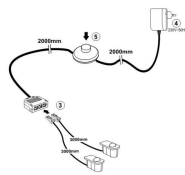

Avec éclairage

Avec éclairage

Avec éclairage

Éclairage en option

Code article	→ 1100-755-00	→ 1100-756-00	→ 1100-798-00	→ 1100-798-00
Descriptif	Spot LED à encastrer, blanc froid, avec câble de raccordement(7m), mini-fiche, t	Spots LED à encastrer, blanc froid, avec câble de raccordement(7m), mini-fiche, t	Eclairage à LED pour salle de bains, montage sur une armoire, avec câbles de racco	Eclairage à LED pour salle de bains, montage sur une armoire, avec câbles de racco
kWh/1000h	0,70	1,30	4,80	4,80
Lumen	28,00 lm	56,00 lm	200,00 lm	200,00 lm
Watt	0,6 W	1,2 W	4,3 W	4,3 W
Durée de vie	30.000,0h	30.000,0h	30.000,0h	30.000,0h
Kelvin	6500	6500	6500	6500
Nombre de lampe	Set de 1	Set de 2	Set de 1	Set de 1

FURNIKA
1100-755-00

Diese Leuchte enthält eingebaute LED-Lampen.

A++
A+
A
B
C
D
E

LED

Die Lampen können in der Leuchte nicht ausgetauscht werden.

874/2012

FURNIKA
1100-756-00

Diese Leuchte enthält eingebaute LED-Lampen.

A++
A+
A
B
C
D
E

LED

Die Lampen können in der Leuchte nicht ausgetauscht werden.

874/2012

FURNIKA
1100-798-00

Diese Leuchte enthält eingebaute LED-Lampen.

A++
A+
A
B
C
D
E

LED

Die Lampen können in der Leuchte nicht ausgetauscht werden.

874/2012

FURNIKA
1100-798-00

Diese Leuchte enthält eingebaute LED-Lampen.

A++
A+
A
B
C
D
E

LED

Die Lampen können in der Leuchte nicht ausgetauscht werden.

874/2012