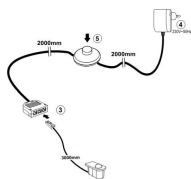

Avec éclairage

Avec éclairage

Avec éclairage

Éclairage en option

Code article	→ 1100-755-00	→ 1100-756-00	→ 1100-798-00	→ 1100-798-00
Descriptif	Spot LED à encastrer, blanc froid, avec câble de raccordement(7m), mini-fiche, t	Spots LED à encastrer, blanc froid, avec câble de raccordement(7m), mini-fiche, t	Eclairage à LED pour salle de bains, montage sur une armoire, avec câbles de racco	Eclairage à LED pour salle de bains, montage sur une armoire, avec câbles de racco
kWh/1000h	0,70	1,30	4,80	4,80
Lumen	28,00 lm	56,00 lm	200,00 lm	200,00 lm
Watt	0,6 W	1,2 W	4,3 W	4,3 W
Durée de vie	30.000,0h	30.000,0h	30.000,0h	30.000,0h
Kelvin	6500	6500	6500	6500
Nombre de lampe	Set de 1	Set de 2	Set de 1	Set de 1

FURNIKA
1100-755-00

Diese Leuchte enthält eingebaute LED-Lampen.

A++
A+
A
B
C
D
E

LED

Die Lampen können in der Leuchte nicht ausgetauscht werden.

874/2012

FURNIKA
1100-756-00

Diese Leuchte enthält eingebaute LED-Lampen.

A++
A+
A
B
C
D
E

LED

Die Lampen können in der Leuchte nicht ausgetauscht werden.

874/2012

FURNIKA
1100-798-00

Diese Leuchte enthält eingebaute LED-Lampen.

A++
A+
A
B
C
D
E

LED

Die Lampen können in der Leuchte nicht ausgetauscht werden.

874/2012

FURNIKA
1100-798-00

Diese Leuchte enthält eingebaute LED-Lampen.

A++
A+
A
B
C
D
E

LED

Die Lampen können in der Leuchte nicht ausgetauscht werden.

874/2012