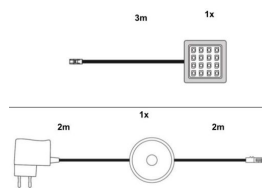

Beleuchtung (optional)   Beleuchtung (optional)   Beleuchtung (optional)   Beleuchtung (optional)

Artikel-Nr.	1100-761-00	1100-763-00	1100-764-00	1100-781-00
Beschreibung	LED Unterbauspot, Kalt Weiß, mit Kabel(7m), Mini Stecker, Netzteil mit Fußschalt	LED Unterbauspot, Kalt Weiß, mit Kabel(7m), Mini Stecker, Netzteil mit Fußschalt	LED Unterbauspot, Kalt Weiß, mit Kabel(7m), Mini Stecker, Netzteil mit Fußschalt	LED Clip (63mm), warm weiß, mit Kabel (7m), Mini Stecker, Netzteil mit Fußschalt
kWh/1000h	1,63	4,89	6,52	0,26
Lumen	144,80 lm	434,40 lm	579,20 lm	23,80 lm
Watt	1,5 W	4,5 W	6,0 W	0,3 W
Lebensdauer	50.000,0Std	50.000,0Std	50.000,0Std	50.000,0Std
Kelvin	6000-6500	6000-6500	6000-6500	3000-3400
Leuchtmittel-Anza	1er Set	3er Set	4er Set	1er Set