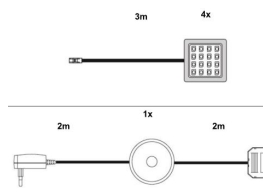

Beleuchtung (optional)   Beleuchtung (optional)   Beleuchtung (optional)   Beleuchtung (optional)

Artikel-Nr.	1100-761-00	1100-763-00	1100-764-00	1100-781-00
Beschreibung	LED Unterbauspot, Kalt Weiß, mit Kabel(7m), Mini Stecker, Netzteil mit Fußschalt	LED Unterbauspot, Kalt Weiß, mit Kabel(7m), Mini Stecker, Netzteil mit Fußschalt	LED Unterbauspot, Kalt Weiß, mit Kabel(7m), Mini Stecker, Netzteil mit Fußschalt	LED Clip (63mm), warm weiß, mit Kabel (7m), Mini Stecker, Netzteil mit Fußschalt
kWh/1000h	1,63	4,89	6,52	0,26
Lumen	144,80 lm	434,40 lm	579,20 lm	23,80 lm
Watt	1,5 W	4,5 W	6,0 W	0,3 W
Lebensdauer	50.000,0Std	50.000,0Std	50.000,0Std	50.000,0Std
Kelvin	6000-6500	6000-6500	6000-6500	3000-3400
Leuchtmittel-Anza	1er Set	3er Set	4er Set	1er Set