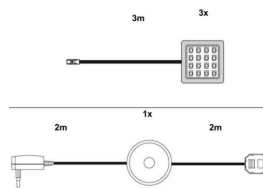

Beleuchtung (optional)   Beleuchtung (optional)   Beleuchtung (optional)   Beleuchtung (optional)

Artikel-Nr.	1100-761-00	1100-763-00	1100-764-00	1100-781-00
Beschreibung	LED Unterbauspot, Kalt Weiß, mit Kabel(7m), Mini Stecker, Netzteil mit Fußschalt	LED Unterbauspot, Kalt Weiß, mit Kabel(7m), Mini Stecker, Netzteil mit Fußschalt	LED Unterbauspot, Kalt Weiß, mit Kabel(7m), Mini Stecker, Netzteil mit Fußschalt	LED Clip (63mm), warm weiß, mit Kabel (7m), Mini Stecker, Netzteil mit Fußschalt
kWh/1000h	1,63	4,89	6,52	0,26
Lumen	144,80 lm	434,40 lm	579,20 lm	23,80 lm
Watt	1,5 W	4,5 W	6,0 W	0,3 W
Lebensdauer	50.000,0Std	50.000,0Std	50.000,0Std	50.000,0Std
Kelvin	6000-6500	6000-6500	6000-6500	3000-3400
Leuchtmittel-Anza	1er Set	3er Set	4er Set	1er Set