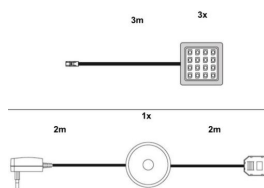

Éclairage en option