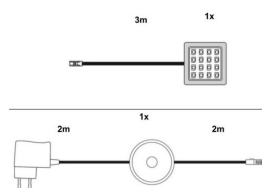

Éclairage en option