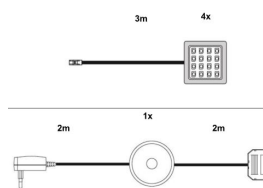

Éclairage en option