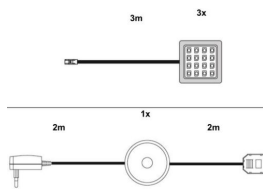

Artikel-Nr. 1880-324-23*

1880-324-38*

1880-326-38*

Verkaufstyp

Beschreibung	TV-Lowboard (2TR,2SK,2KL)	TV-Lowboard (2TR,2SK,2KL)	TV-Unterteil (2TR,2SK,2KL,2EB)
Beleuchtung	Option:Unterbauspot Weiss kalt 4er Set 1100-764-00	Option:Unterbauspot Weiss kalt 4er Set 1100-764-00	Korpus+Fr.-Abs.:Stone dunkel,Front:Weiß Melamin Option:Unterbauspot Weiss kalt 3er Set 1100-763-00 (2x)

Maße (B | H | T): 180 | 66 | 47 cm

180 | 66 | 47 cm

180 | 78 | 47 cm

Kunde:		Artikelgruppe:	567	Faktoren:	150 / 5
Preisliste	17	Ersteller:	DW	Nur Farbe:	
Druckdatum:	26.11.2019			Seite:	1 / 3

Beleuchtung (optional)