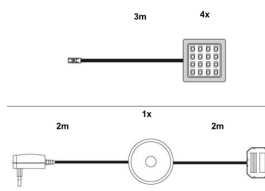

Beleuchtung (optional)

Artikel-Nr.	1100-763-00	1100-764-00
Beschreibung	LED Unterbauspot, Kalt Weiß, mit Kabel(7m), Mini Stecker, Netzteil mit Fußschalt	LED Unterbauspot, Kalt Weiß, mit Kabel(7m), Mini Stecker, Netzteil mit Fußschalt
kWh/1000h	4,89	6,52
Lumen	434,40 lm	579,20 lm
Watt	4,5 W	6,0 W
Lebensdauer	50.000,0Std	50.000,0Std
Kelvin	6000-6500	6000-6500
Leuchtmittel-Anza	3er Set	4er Set

110076300

Diese Leuchte enthält eingebaute LED-Lampen.

A++
A+
A
~~B~~
~~C~~
~~D~~
~~E~~

LED

Die Lampen können in der Leuchte nicht ausgetauscht werden.

874/2012

110076400

Diese Leuchte enthält eingebaute LED-Lampen.

A++
A+
A
~~B~~
~~C~~
~~D~~
~~E~~

LED

Die Lampen können in der Leuchte nicht ausgetauscht werden.

874/2012

Kunde:		Artikelgruppe:	567	Faktoren:	150 / 5
Preisliste:	17	Ersteller:	DW	Nur Farbe:	
Druckdatum:	26.11.2019			Seite:	2 / 3