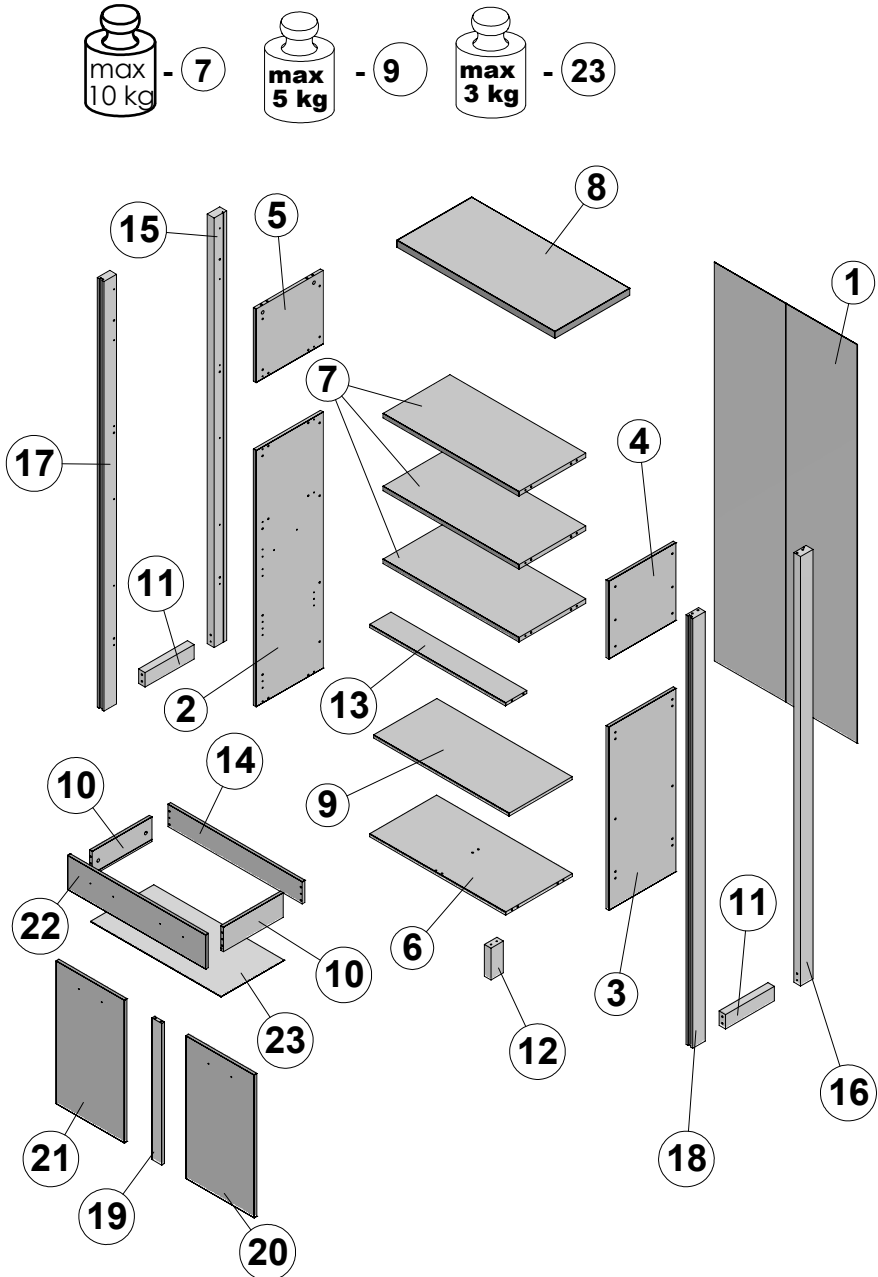

2022.02.22

Type / Tipo / Típus / Тип / Тип / Tip

707

NR	Code	DIMENSIONS	Colli -000 1	Colli -000 2	Colli -000 3
1	022205	1937x802x2			1
2	143540	1245x376x15			1
3	143541	891x376x15	1		
4	143542	378x376x15			1
5	143543	357x376x15			1
6	328593	762x376x15		1	
7	328599	762x376x22		3	
8	328600	888x420x32	1		
9	41978	760x355x15		1	
10	530668	335x120x15	2		
11	534501	274x70x37	2		
12	534502	154x70x37	1		
13	534553	762x120x15	1		
14	534554	753x109x15	1		
15	536257	2087x70x38			1
16	536258	2087x70x38			1
17	536259	2087x70x38			1
18	536260	2087x70x38			1
19	536261	688x55x15	1		
20	633223	694x382x15	1		
21	633224	694x382x15	1		
22	72433	774x166x15	1		
23	90820	732x355x2	1		