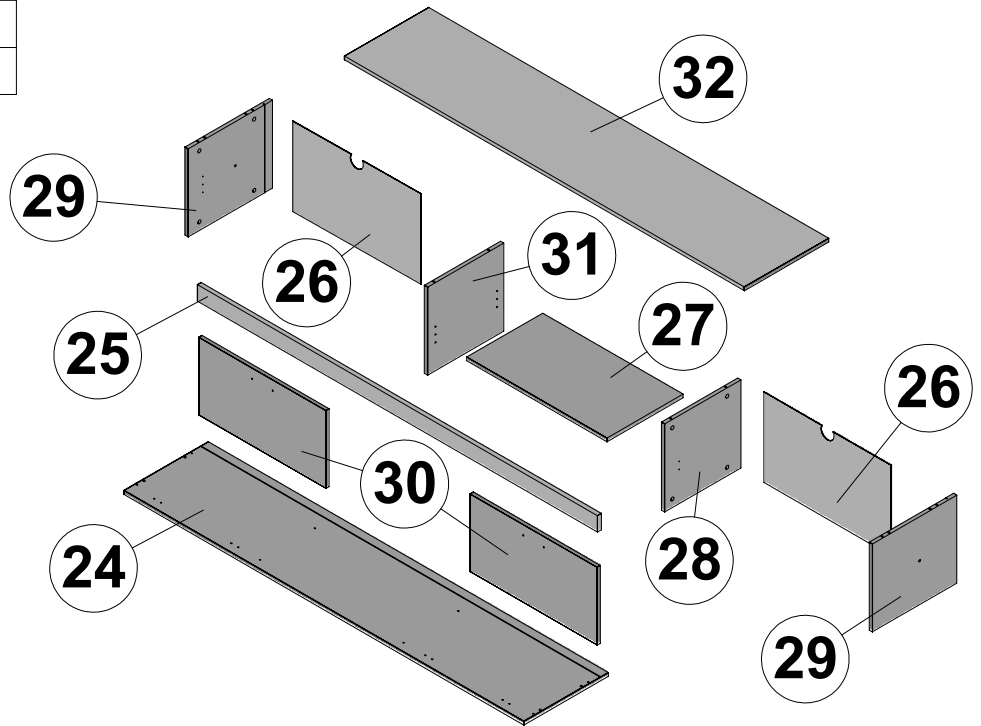

12.06.2019

Type / Tipo / Típus / Тип / Тип / Tip

003

NR	CODE	Coli-0005
24	327262	1
25	532893	1
26	020541	2
27	41691	1
28	132961	1
29	133520	2
30	631308	2
31	132960	1
32	327263	1

- 27

- 32

LKZ 80116

service-t@trendteam.eu
Hotline: +49 5233 955 0367
Fax: +49 5233 955 0467